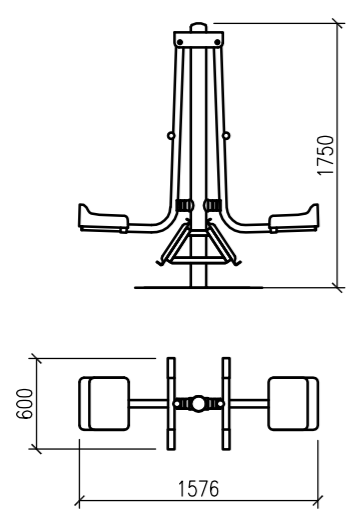

ROWEREK

NORDIC WALKING

WYPYCHACZ

SCHODEK

HUŚTAWKA

DRABINKA

PROSTOWACZ PLECÓW

KIEROWNICE